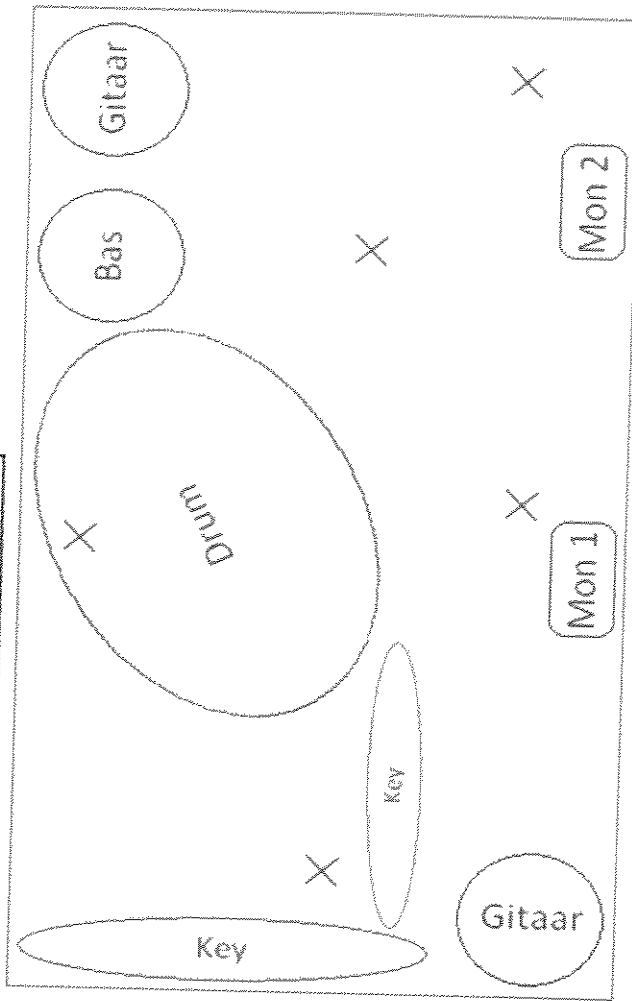

Aantal	Materialen	TBV
1	Yamaha mixer 8 mono 2 stereo	FOH
1	Crown Amp +EQ	PA
1	Qsc Amp	Monitors
2	D&B Max 15"	PA
2	D&B Max Statief	PA
2	D&B Max 12"	Monitors
1	Mic statief laag	Kick mic
5	Mic statief hoog	Zang
1	Shure beta 52	Kick
2	Bss AR133 DI	Akoestische gitaren
4	Shure SM 58 + <u>Adapter</u>	Zang
1	Shure Beta 56	Zang drum

Kanaal	Instrument	Microfoon
1	Kick	Shure Beta 52
2	Bas	Balanced out
3	Akoestische gitaar Marino	Bss AR133 DI
4	Akoestische gitaar Roy	Bss AR133 DI
5	Zang Marino	Shure SM 58
6	Zang Jack	Shure SM 58
7	Zang Roy	Shure SM 58
8	Zang Remco	Shure Beta 56
9	Key L	Left out
10	Key R	Right out

Aantal	Kabel	Lengte
2	Speacon	15 mtr
3	Speacon	10 mtr
1	Speacon	2.5 mtr
4	Shuko blok	5 mtr
10	XLR	10 mtr
3	XLR	2.5 mtr
2	Jack	2.5 mtr

X = Mic

Voor vragen over de technische lijst kunt u contact opnemen met: